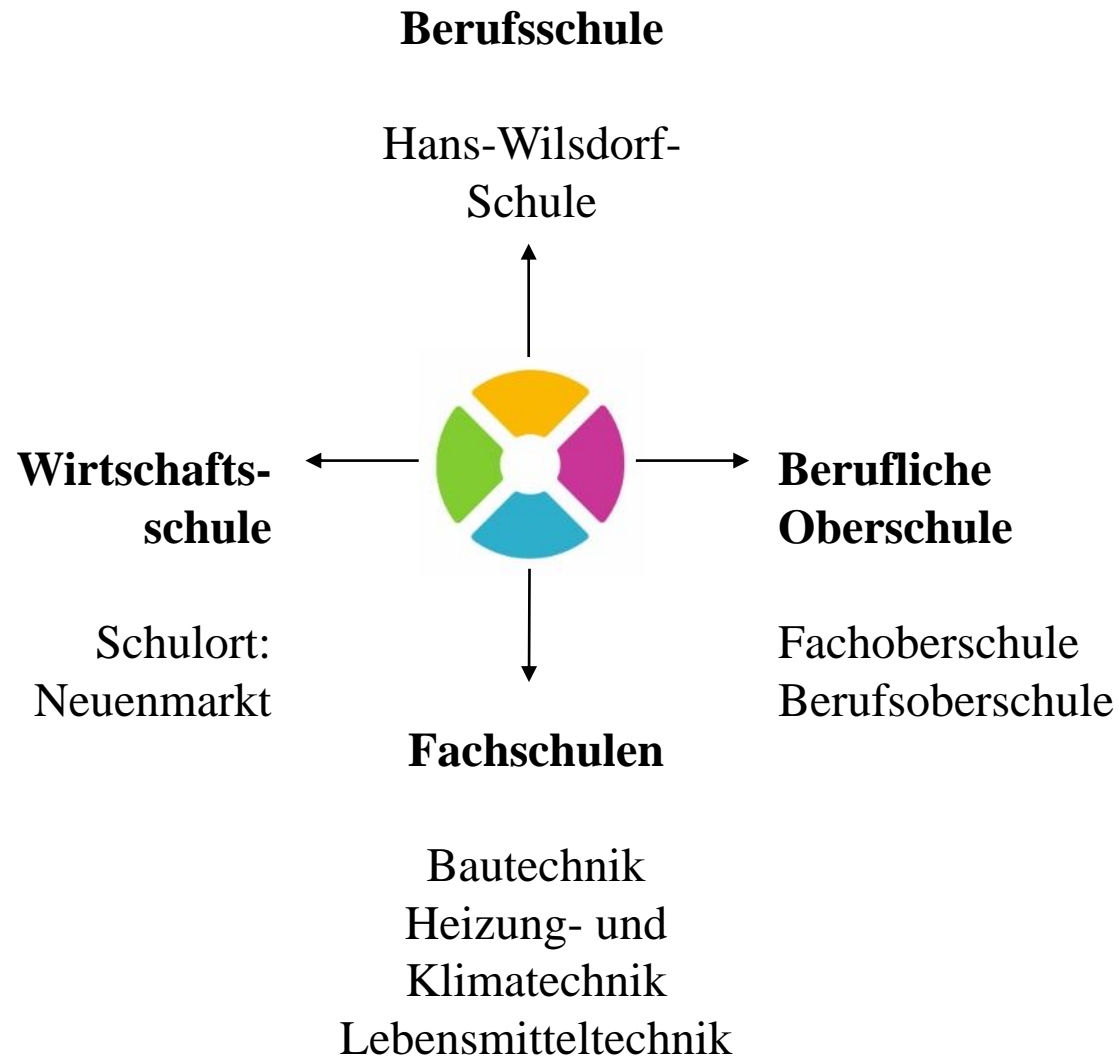

Willkommen zum Infoabend

Hans-Wilsdorf-Berufsschule

Die Firma Rolex zeichnet jährlich den besten Absolventen der Berufsschule mit einer Rolex-Uhr aus und wendet dem Förderverein der Berufsschule erhebliche finanzielle Mittel zu.

Adalbert-Raps-Schule

Adalbert Raps
(1888 - 1975)

Adalbert Raps war Apotheker mit großer Leidenschaft und visionärer Unternehmer zugleich.
1924 gründet er in Hamburg den Gewürzhandel Raps & Co.
Die Entwicklung neuer Produktionsverfahren für salzfreie Gewürze ist Ausgangspunkt für die bis heute währende forschende Kompetenz des Unternehmens.
1953 Grundsteinlegung des ersten Kulmbacher Werks.
Bis zu seinem Tod am 6. November 1975 im Alter von 87 Jahren leitet Adalbert Raps die Geschicke der Firma.

Neuigkeiten ab Schuljahr 22/23

Interaktive Tafeln

Kostenlose Schülerlizenz

Was bietet die Wirtschaftsschule?

**Mittlerer
Schulabschluss
nach vier Jahren
(Klassen 7, 8, 9, 10)**

Kleine Klassen

**Familiärer
Schulbetrieb**